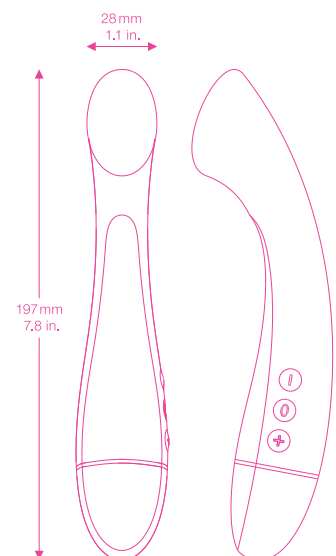

\* Requiere 2 pilas AAA para funcionar (no incluidas)

### Especificaciones del producto

Peso: 87 g  
 Frecuencia: 120 Hz  
 Nivel de ruido máx.: < 50 Hz

Producto con embalaje  
 Dimensiones: 67 x 53,5 x 216 mm  
 Peso: 154 g

### Especificaciones del envío

	Dimensiones	Peso	Cantidad de productos
<b>Caja de envío</b>	310 x 310 x 245 mm	3.93 kg	20 unidades